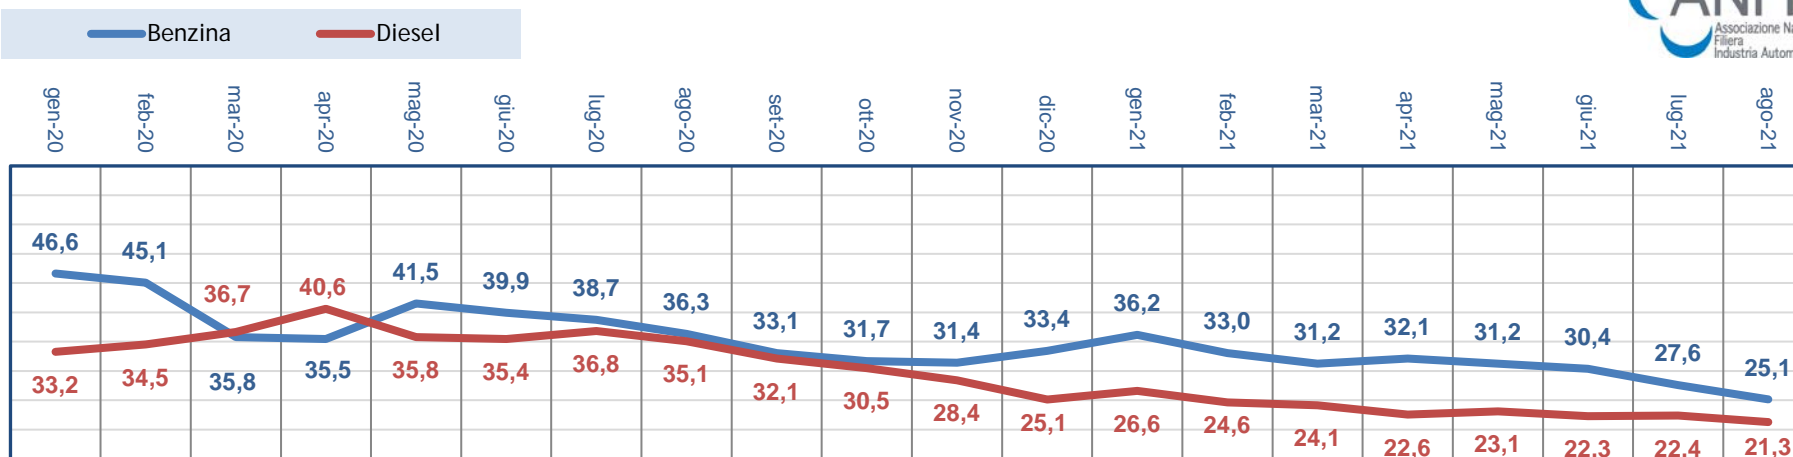

ITALIA - IMMATRICOLAZIONI AUTOVETTURE NUOVE PER ALIMENTAZIONE - TREND MENSILE

Italy - New car registrations by fuel - Monthly trend

*EV: Ibride plug-in + pure elettriche