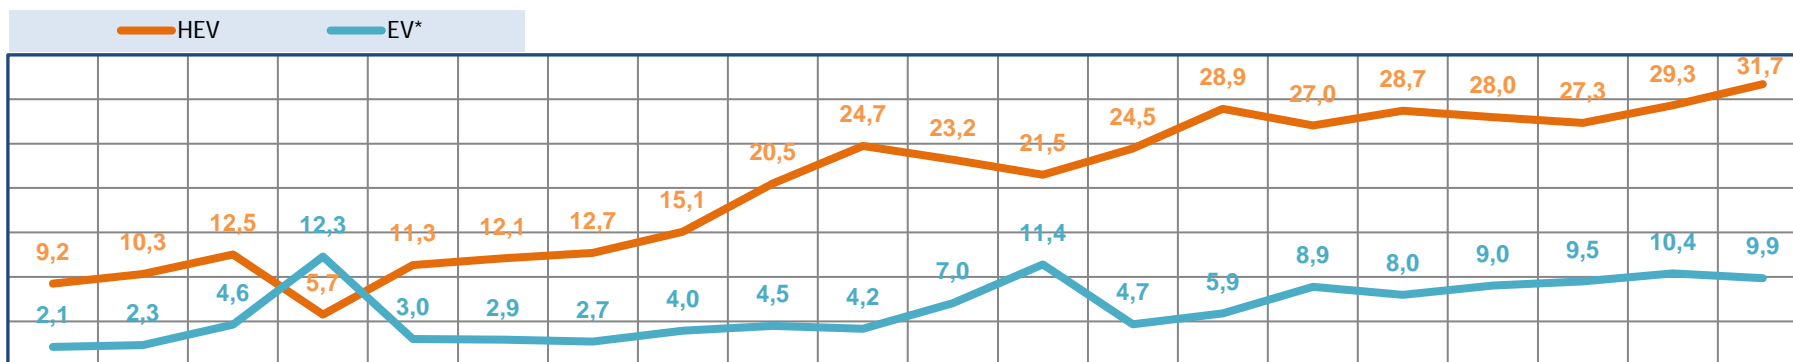

ITALIA - IMMATRICOLAZIONI AUTOVETTURE NUOVE PER ALIMENTAZIONE - TREND MENSILE

Italy - New car registrations by fuel - Monthly trend

*EV: Ibride plug-in + pure elettriche